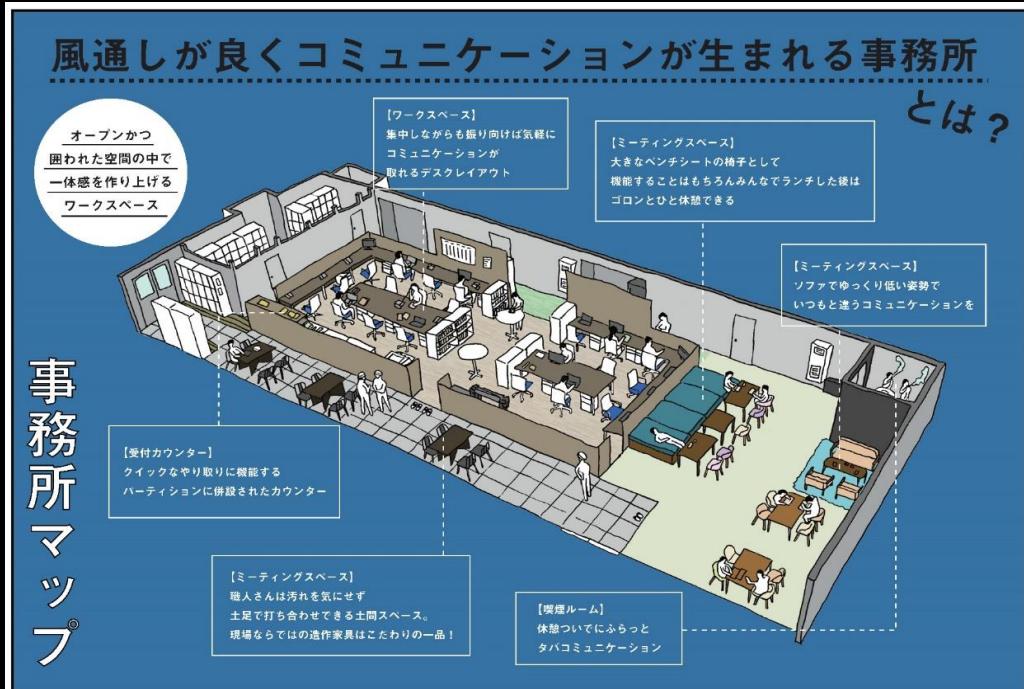

作業所長ソフトマネジメント好事例

手法名: 風通しがよくコミュニケーションが生まれる事務所

No.2020-推薦-05

■手法概要

・オープンかつ囲われた空間の中で一体感を作り上げ、風通しのよさとコミュニケーションの生まれる事務所をつくる。
 ・事務所内はワークスペースとミーティングスペースに大きく分け、デスクのレイアウトや家具の選定も従来の作業所のイメージにとらわれず、自由に働きやすく、コミュニケーションの取りやすい環境とする。

■写真・イメージ・図面

ワークスペース

ミーティングスペース
(土間)

ミーティングスペース
(ベンチシート)

■特徴・適用条件・注意事項等

特 徴 ・ 効 果 ・ メ リ ッ ト	【特徴】	<ul style="list-style-type: none"> ・振り向けば気軽にコミュニケーションが取れるワークスペース。 ・ローパーティションで仕切り、事務所全体を見渡せる配置。 ・ベンチシートやソファを設けたミーティングスペース。 ・職人さんとのミーティングスペースは土間スペースとしている。
	【効果】	<ul style="list-style-type: none"> ・事務所内のコミュニケーションが円滑に風通しがよくなっている。 ・職人さんとの打ち合わせもスムーズになっている。 ・来客者や見学者などへの建設業の魅力向上の一助となっている。
	【メリット】	<ul style="list-style-type: none"> ・意思疎通がしやすい。 ・事務所内が見渡しやすい。 ・働く意識の向上。 ・土間やベンチシートなど、打合せ方法に合わせたスペースを整備。
	適用条件	特になし
メーカー等	特になし	
備考	特になし	