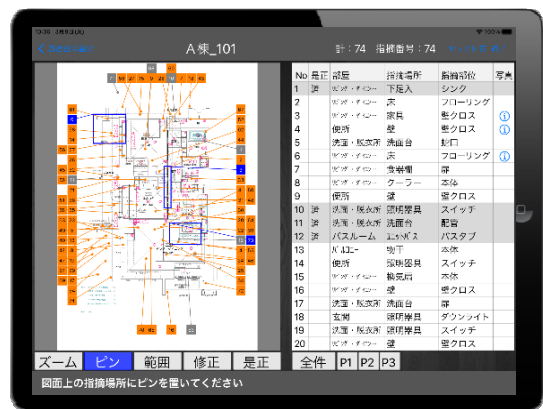

■ICTツール概要

内装仕上検査における一連の作業の効率化を図り、生産性を向上させるiPad専用アプリ。

■写真・イメージ

シンプルで解りやすいユーザーインターフェース

選択項目はユーザーが自由にカスタマイズ

検査入力結果一覧

検査名	棟名	専・共	部屋番号	指検番号	部屋
自主検査	A棟	専有	101	1	リビング・ダイニング...
自主検査	A棟	専有	101	2	リビング・ダイニング...
自主検査	A棟	専有	101	3	リビング・ダイニング...
自主検査	A棟				

指検場所	指検部位	指検内容	是正業者
下足入	シンク	汚れ	E E 硝子
床	フローリング	剥がれ	D D 工務店
家具	壁クロス	汚れ	D D 工務店
壁	壁クロス	隙間	D D 工務店

■特徴

特徴
・
メリット

【効果】

- ・内覧会終了と同時に是正指示書が完成。
 - ・指示書作成時間が90%以上削減。
 - ・業者振分時の手作業をボタン一つで自動出力。
 - ・大量の書類を持ち運ぶ負担の削減。
 - ・1指摘あたりの写真撮影可能枚数は2枚。
- 《更新情報》
- ・言語選択機能が追加、日本語／英語の表示切り替えが可能。