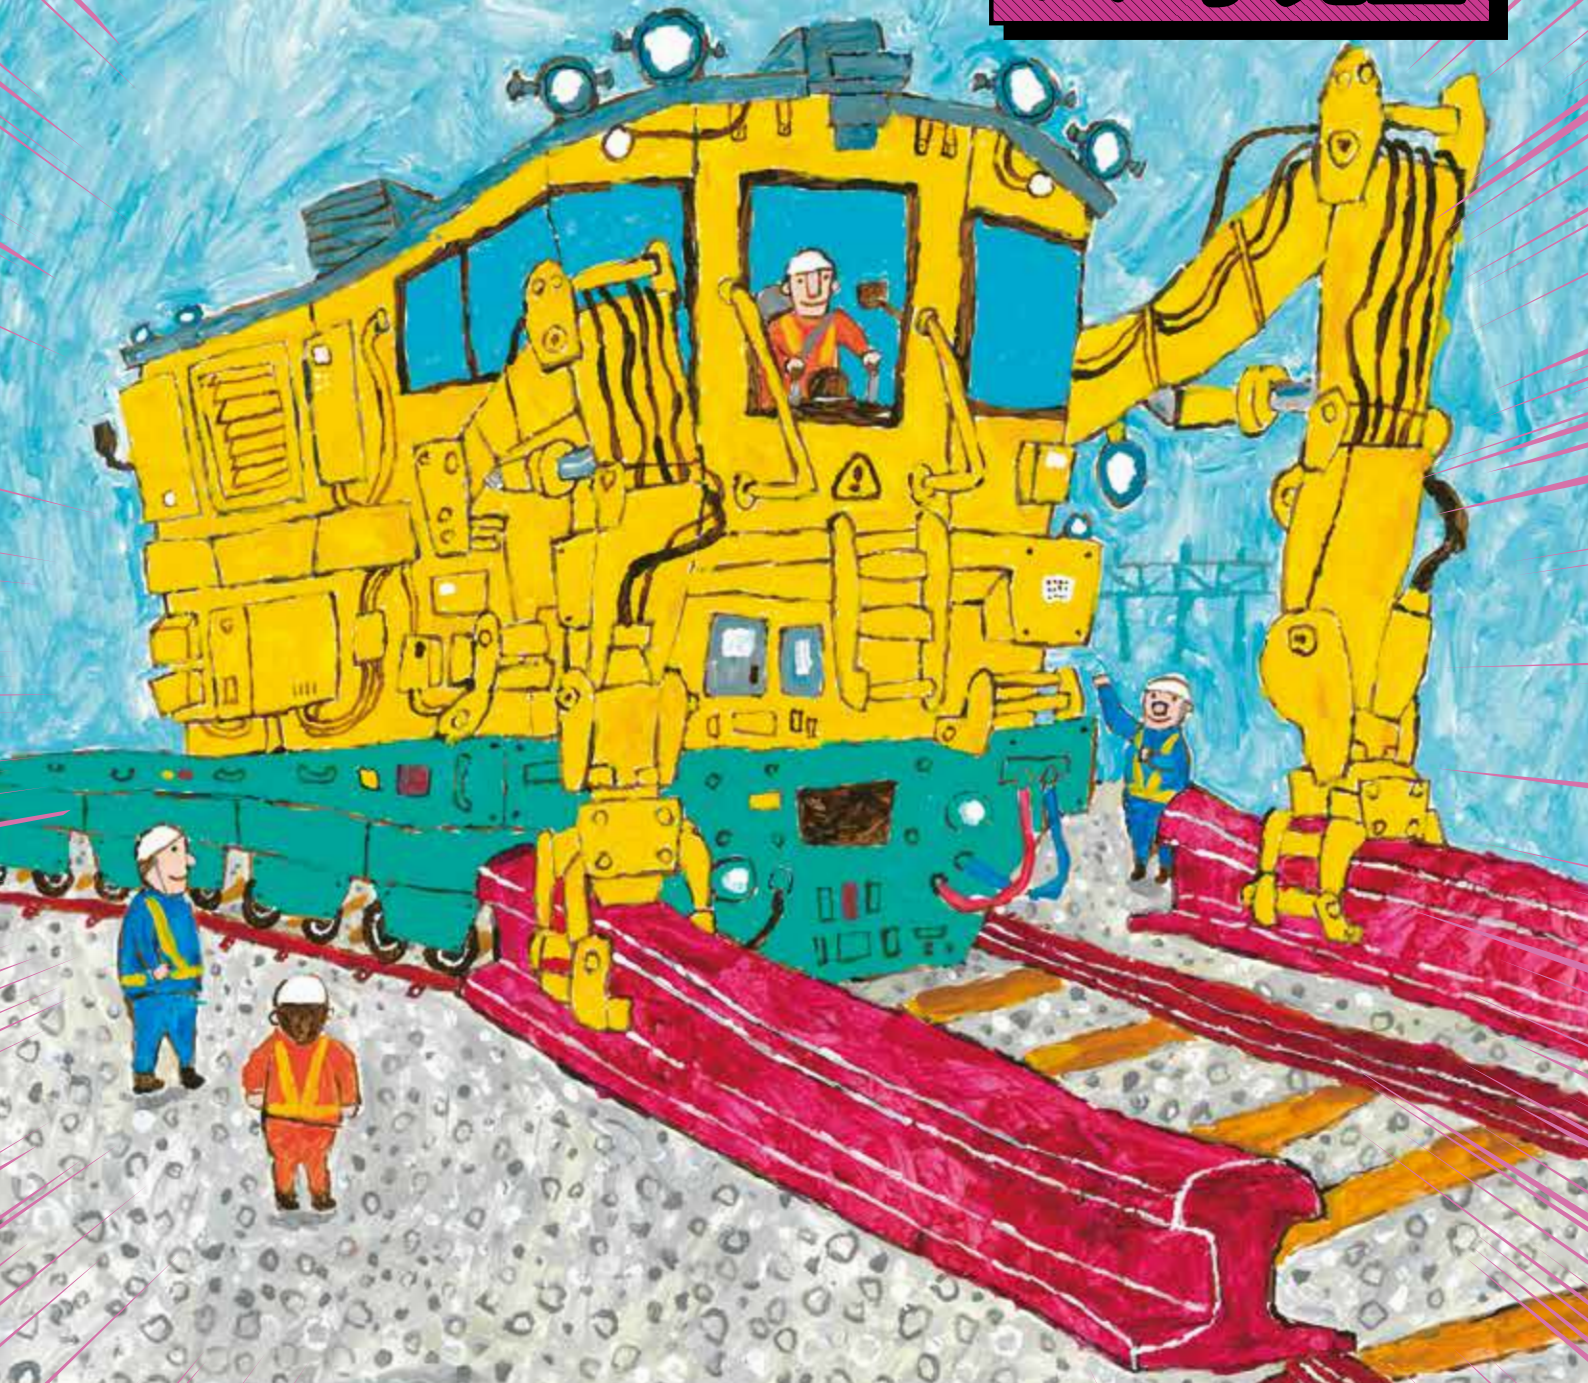

教えて!

メカ子先生

絵:長崎真悟

レックス vol.6 REXS(レール交換機)

こんかいのメカはこちら! 2本の大きな腕をつかって鉄道のレールをこうかんする「REXS」というきかいよ。長くて重たいレールをつかんで、古いものと新しいものをどんどんとりかえていくとってもすごいメカなの。長いレールをつかうことの多い新幹線の工事で大いかつやくしているのよ!

Qメカ子クイズ

- Q1 このメカがとくいなシゴトは何?
Q2 一度に運べるレールの長さは何くらい?